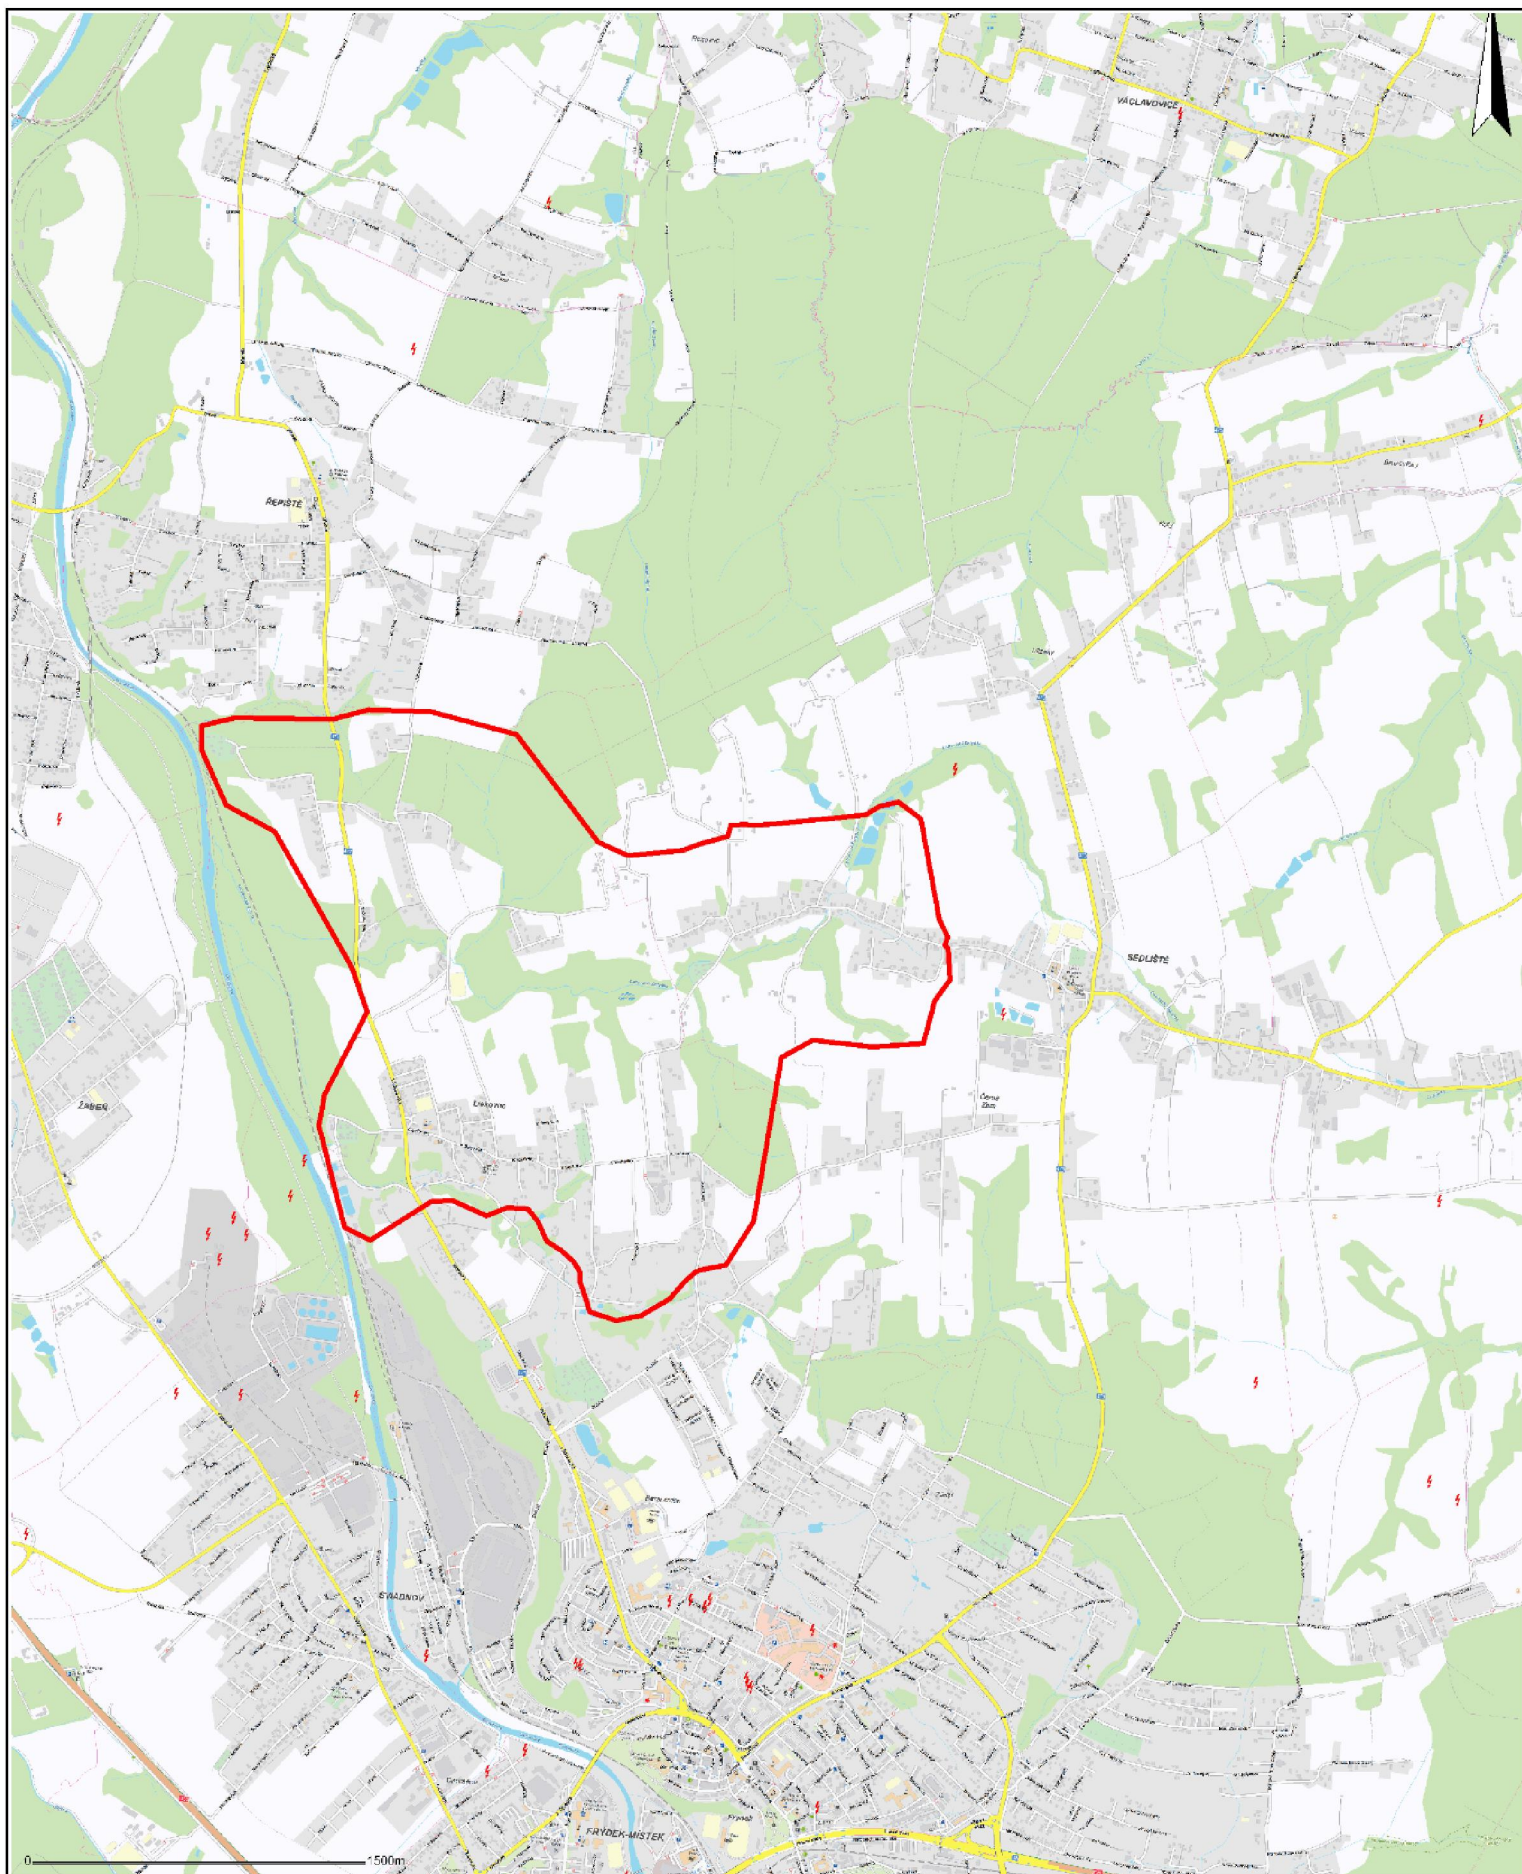

Obec: Lískovec, Sedliště

Plánované vypínání elektrické energie

Termín: 02.květen 2017, Čas:07:30-15:30 hod., Vymezeno červená čára

Zakresleno orientačně