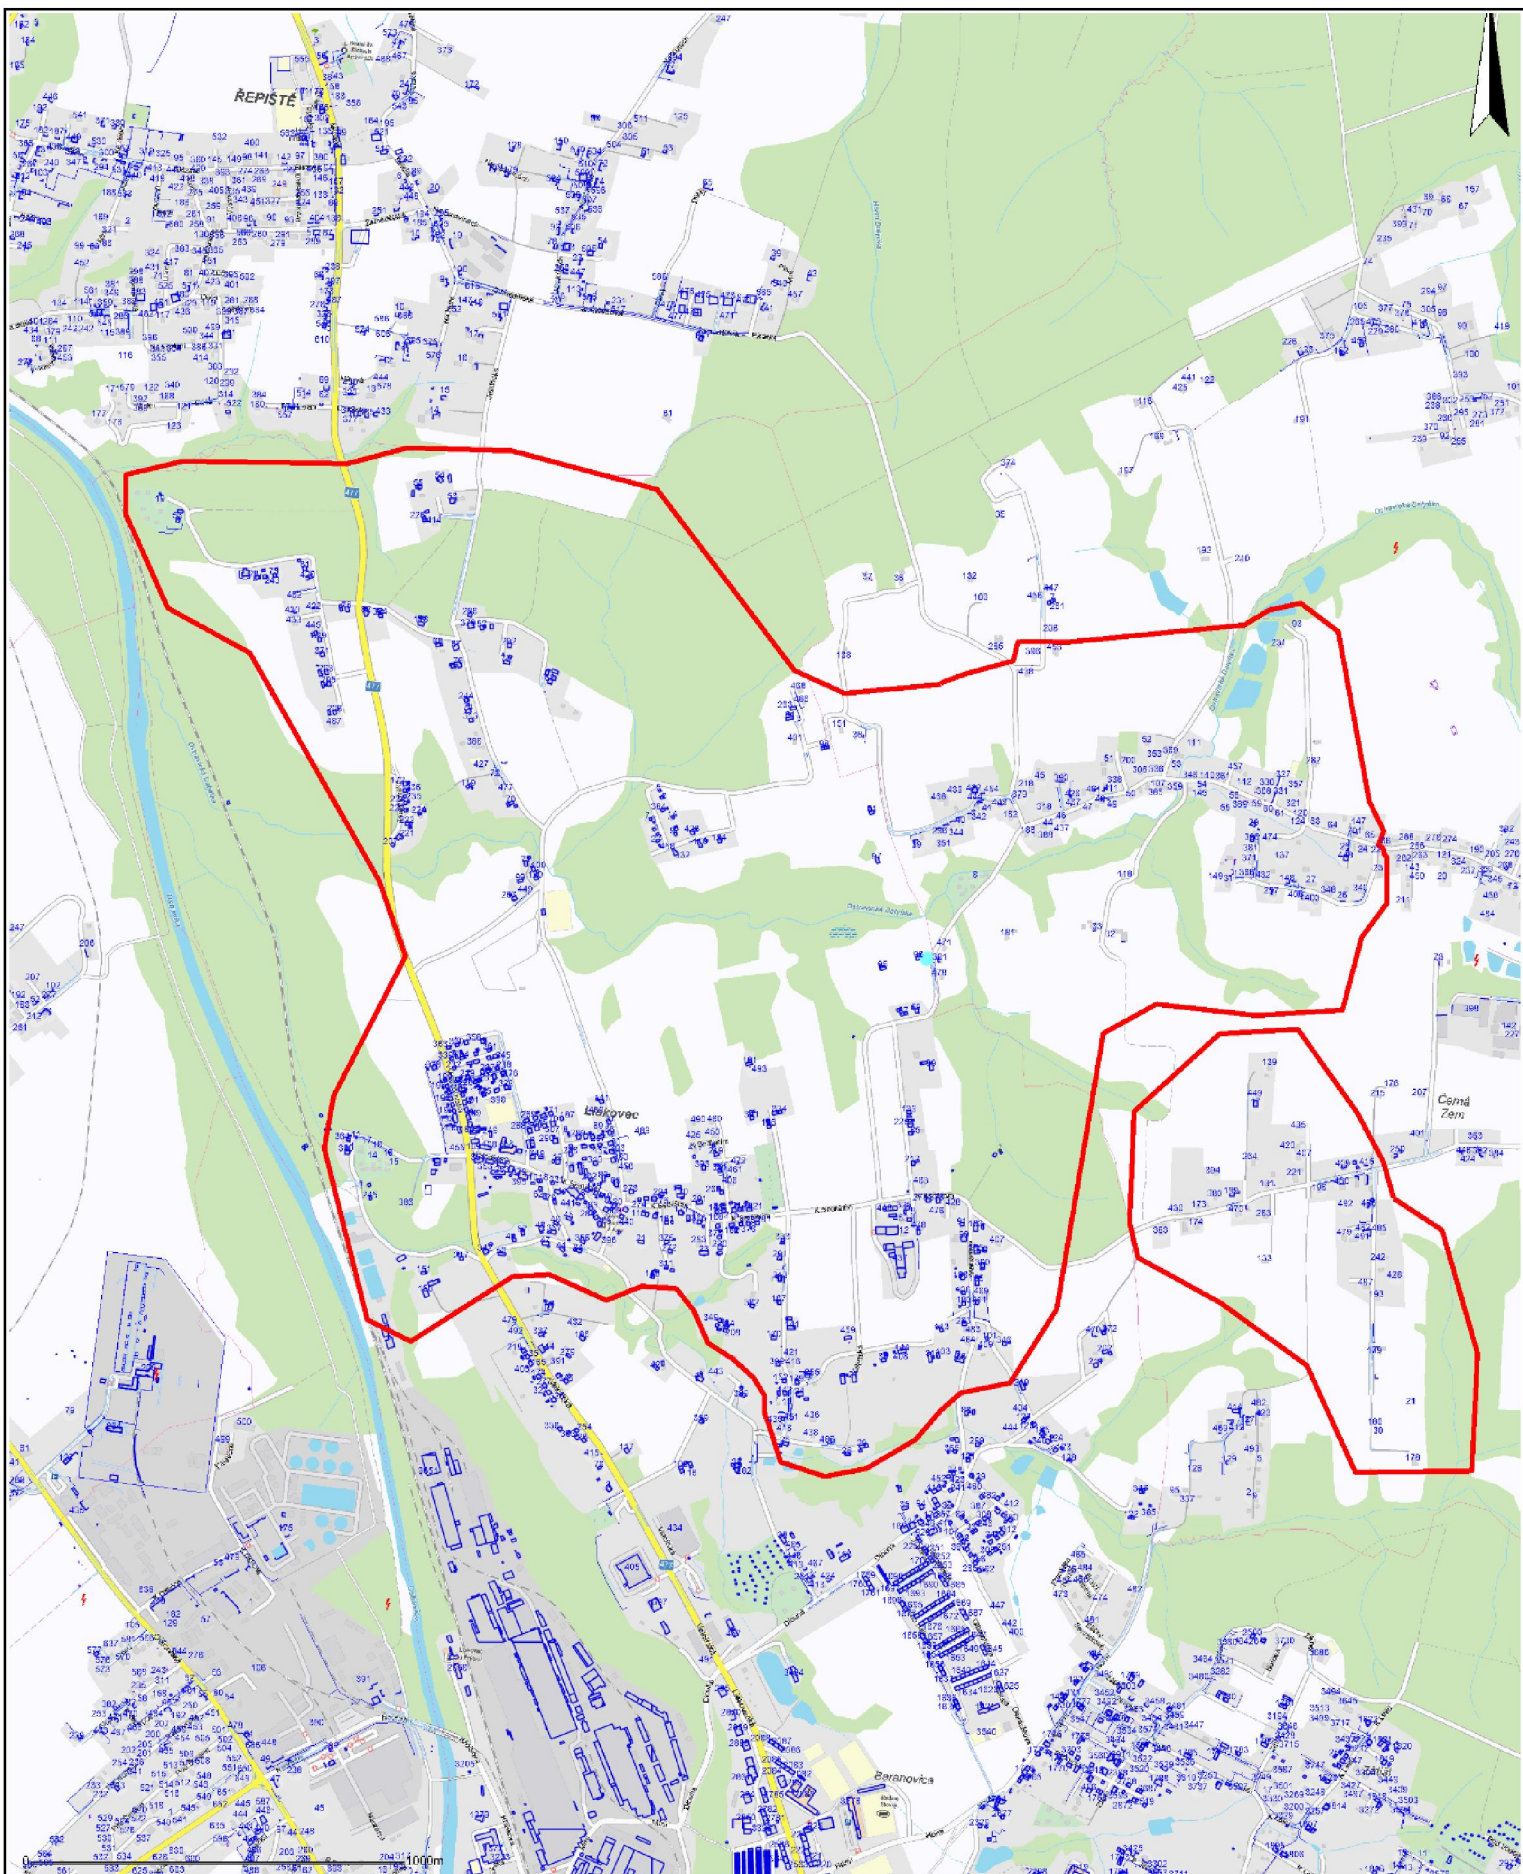

Obec: Lískovec, Sedliště

Plánované vypínání elektrické energie

Termín: 27.října 2016, Čas:07:00-17:00 hod., Vymezeno červená čára

Zakresleno orientačně